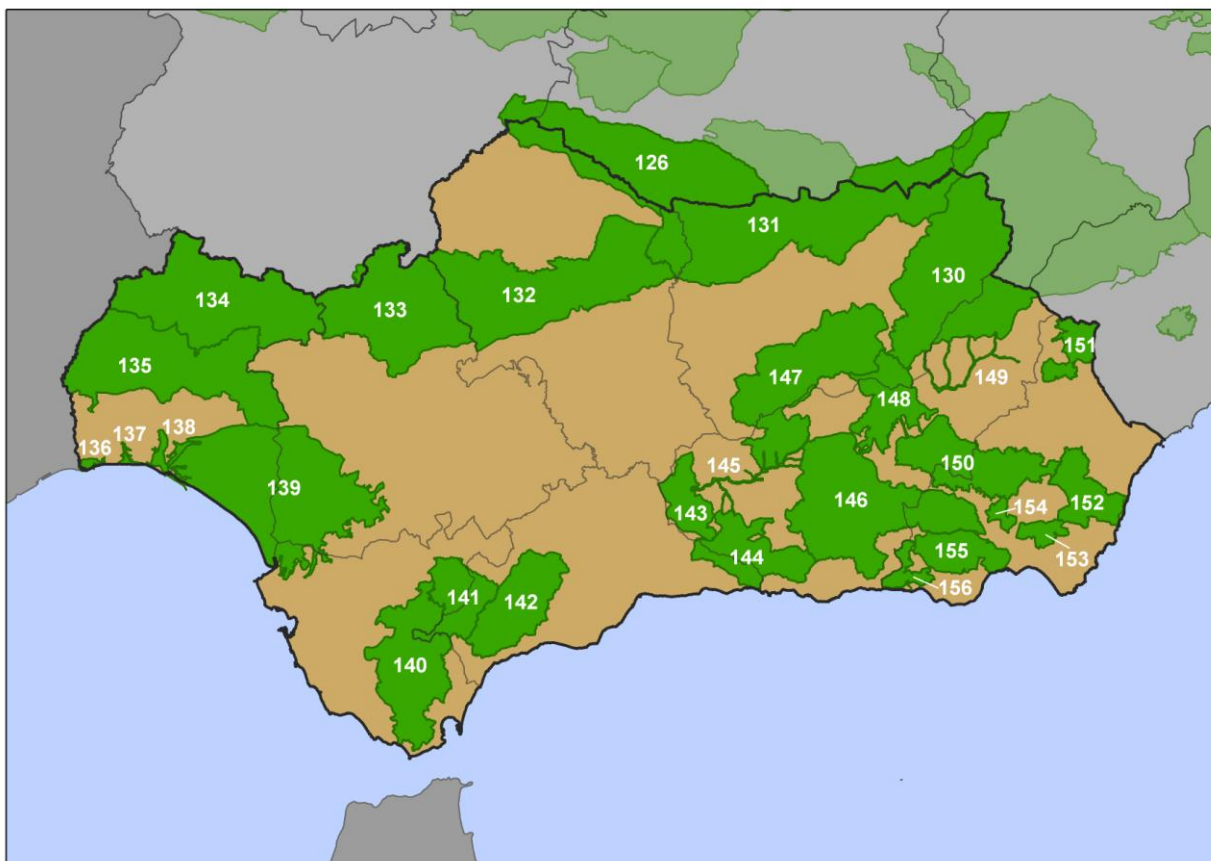

ZIM DE ANDALUCÍA

Código ZIM	Nombre	CCAA	Provincia	Superficie (ha)
126	Valle de Alcudía y Sierra Madrona	C-LM, AND, EXT	CR, CO, BA	324.420,23
130	Sierras Prebéticas Andaluzas (Cazorla, Segura, Castril, Sagra y Sierras de Huescar y Puebla de Don Fadrique)	AND	J, GR	346.991,09
131	Sierra Morena y Campiña Norte de Jaén	AND, C-LM	J, CO, CR, AB	472.604,64
132	Sierra Morena Central	AND	CO	328.232,57
133	Sierra Norte de Sevilla	AND, EXT	SE, BA	254.866,39
134	Sierra Morena Occidental	AND	H	301.470,98
135	Andévalo y Cuenca Minera	AND	H	305.794,66
136	Marismas de Isla Cristina y Ayamonte	AND	H	4.233,09
137	Marismas del Río Piedras	AND	H	3.140,79
138	Marismas del Odiel, Tinto y Estero de Domingo Rubio	AND	H	15.943,36
139	Comarca de Doñana	AND	H, SE, CA	390.139,00
140	Los Alcornocales	AND	CA	178.822,09
141	Sierras de Ubrique y Grazalema	AND	MA, CA	82.120,45
142	Serranía de Ronda	AND	MA	123.121,90
143	Sierras de Poniente de Granada	AND	GR	56.259,60
144	Sierras del Sudoeste de Granada	AND	GR, MA	106.576,22
145	Ríos de la Vega del Genil	AND	GR	7.844,10
146	Sierra Nevada - Sierra Arana	AND	GR, AL	300.375,86
147	Sierras del Sur de Jaén y Comarca de los Montes de Granada	AND	J, GR	251.372,99
148	Hoya de Guadix	AND	GR, J	91.453,73

Andalucía	
Número de ZIM en la comunidad autónoma	28
Superficie de ZIM (ha)	3.961.108,99
Superficie total de la comunidad autónoma (ha)	8.761.545,85
% del territorio de la comunidad autónoma cubierto por ZIM	45,21
Superficie terrestre de LIC (ha)	2.513.986,34
Superficie marina de LIC (ha)	110.148,45
% del territorio de la comunidad autónoma cubierto por LIC (<i>sólo la parte terrestre</i>)	28,69
% de ZIM cubierta por LIC	57,26
Superficie protegida bajo Red Natura 2000 (ha) (<i>incluye la parte terrestre y marina</i>)	2.697.975,88
% de ZIM cubierta por Red Natura 2000	57,31
Superficie protegida bajo cualquier figura de protección (ha) (<i>incluye la parte terrestre y marina</i>)	2.732.936,32
% de ZIM cubierta por cualquier figura de protección	57,87